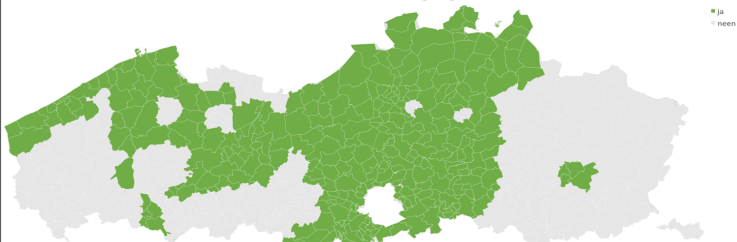

pers. ten laste

0
1
2
3
4
5

Basis 2022

261.000
275.000
288.000
301.000
314.000
327.000

Clustergemeente

301.000
316.000
331.000
346.000
361.000
376.000

Gemeenten in Cluster met verhoogde grenswaarden

Aalst, Aalter, Aarschot, Aartselaar, Affligem, Antwerpen, Arendonk, Asse, Baarle-Hertog, Beernem, Beerse, Beersel, Begijnendijk, Beraar, Berlare, Bertem, Bever, Beveren-Waas, Bierbeek, Blankenberge, Boechout, Bonheiden, Boom, Boortmeerbeek, Bornem, Borsbeek, Boutersem, Brasschaat, Brecht, Bredene, Brugge, Buggenhout, Damme, De Haan, De Panne, De Pinte, Deinze, Dendermonde, Destelbergen, Dilbeek, Drogenbos, Duffel, Edegem, Eeklo, Essen, Evergem, Galmaarden, Gavere, Gent, Gistel, Gooik, Grimbergen, Grobbendonk, Haacht, Halle, Hamme, Hasselt, Heist-Op-Den-Berg, Hemiksem, Herent, Herentals, Herenthout, Herne, Herselt, Hoellaart, Holsbeek, Hoogstraten, Hove, Huldenberg, Hulshout, Jabbeke, Kalmthout, Kampenhout, Kapellen, Kapelle-op-Den-Bos, Kaprijke, Kasterlee, Keerbergen, Knokke-Heist, Koksijde, Kontich, Kortenberg, Kortrijk, Kraainem, Kruikebeke, Kruiseem, Laarne, Lebbeke, Lennik, Leuven, Liedekerke, Lier, Lievegem, Lille, Linkebeek, Lint, Lochristi, Lokeren, Londerzeel, Lubbeek, Machelen, Maldegem, Malle, Mechelen, Meise, Melle, Merchtem, Merelbeke, Merksplas, Middelkerke, Moerbeke-Waas, Mortsel, Nazareth, Niel, Nieuwpoort, Nijlen, Olen, Oostende, Oosterzele, Oostkamp, Opwijk, Oud-Heverlee, Oud-Turnhout, Overijse, Pepingen, Putte, Puurs-Sint-Amands, Ranst, Ravels, Retie, Rijkevorsel, Roeselare, Roosdaal, Rotselaar, Ruiselede, Rumst, Schelle, Schilde, Schoten, Sint-Genesius-Rode, Sint-Gillis-Waas, Sint-Katelijne-Waver, Sint-Martens-Latem, Sint-Niklaas, Sint-Pieters-Leeuw, Stabroek, Steenokkerzeel, Stekene, Temse, Ternat, Tervuren, Tielt-Winge, Torhout, Tremelo, Turnhout, Veurne, Vilvoorde, Vorselaar, Vosselaar, Waasmunster, Waregem, Wemmel, Westerlo, Wetteren, Wezembeek-Oppem, Wijnegem, Willebroek, Wingene, Wommelgem, Wuustwezel, Zandhoven, Zaventem, Zedelgem, Zele, Zemst, Zoersel, Zuienkerke, Zulte, Zwijndrecht